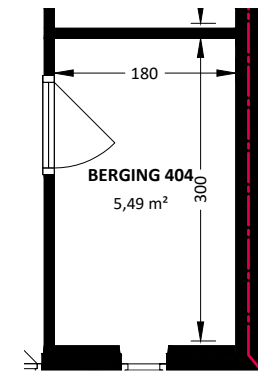

**BEGANE GROND**

**BERGING (BEGANE GROND)**

 Het sociaal verhuurbedrijf	Straat: Zuidvliet 404	
	Plaats: Leeuwarden	
Onderdeel: Overzichttek.	Getekend: JH	Datum Getekend: 24-4-2019
	MATEN IN CM	Datum Gewijzigd: 29-11-2019
AAN DE TEKENING KUNNEN GEEN RECHTEN WORDEN ONTLEEND		VHE: -
		TYPE: 1237